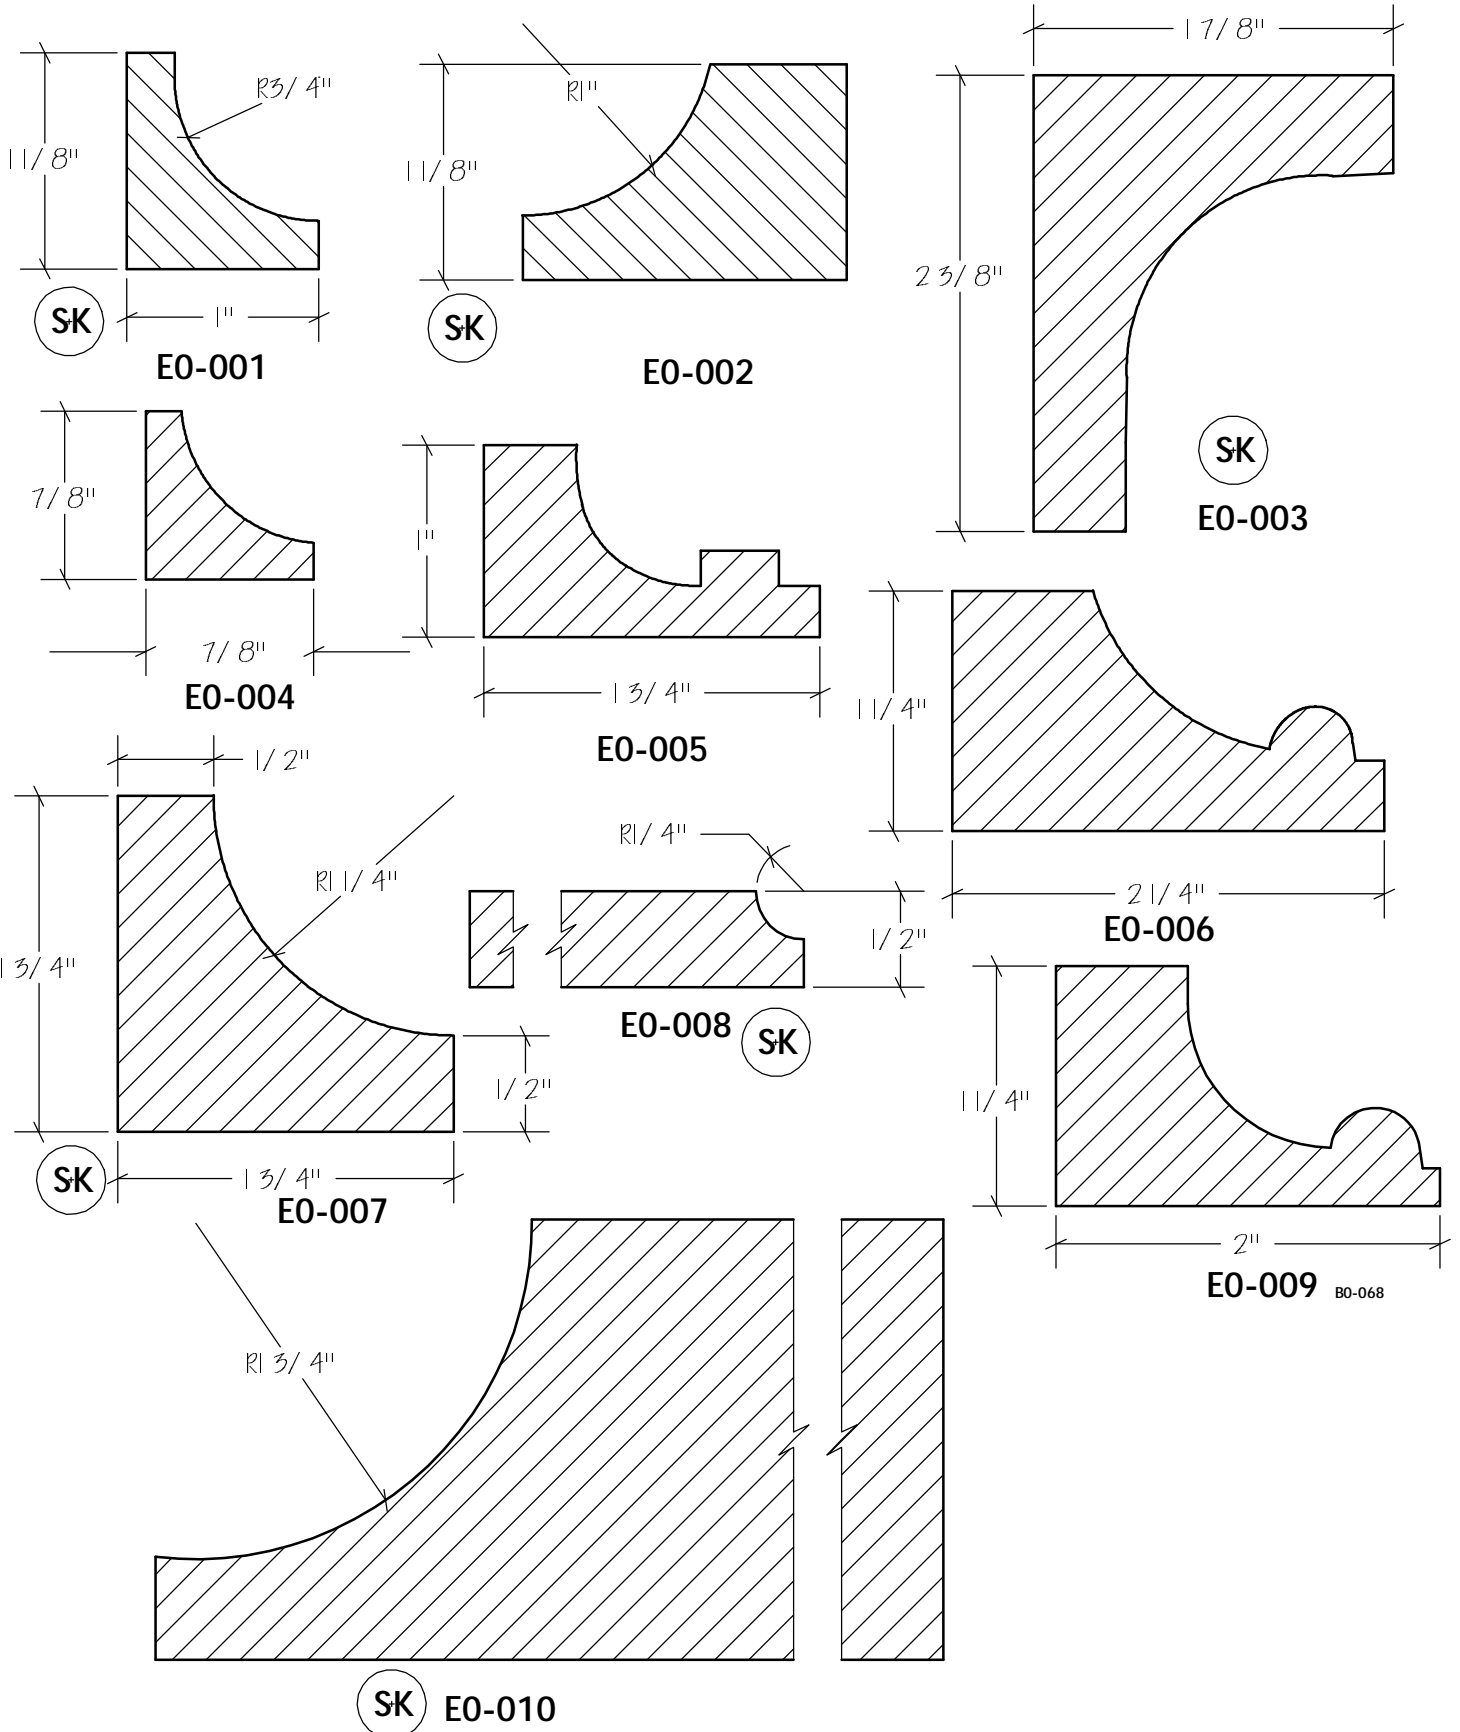

Coves & Radius Corners