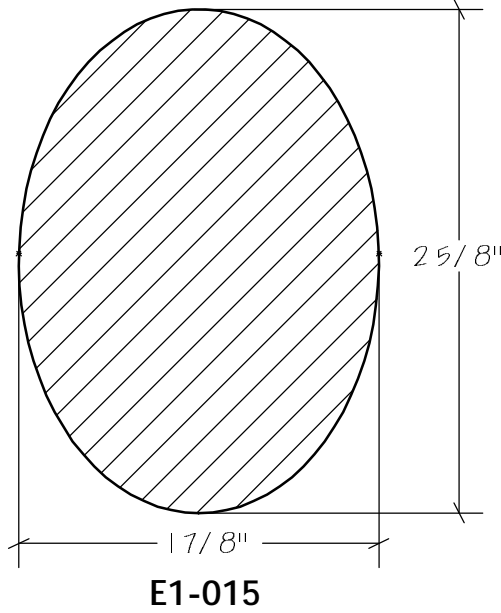

Coves & Radius Corners