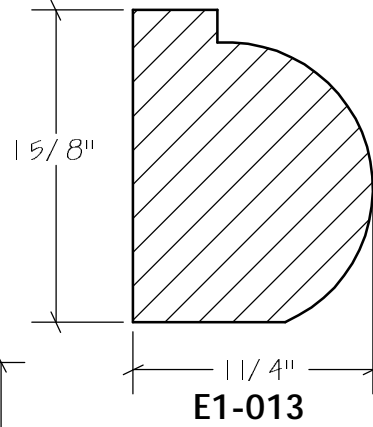

Coves & Radius Corners