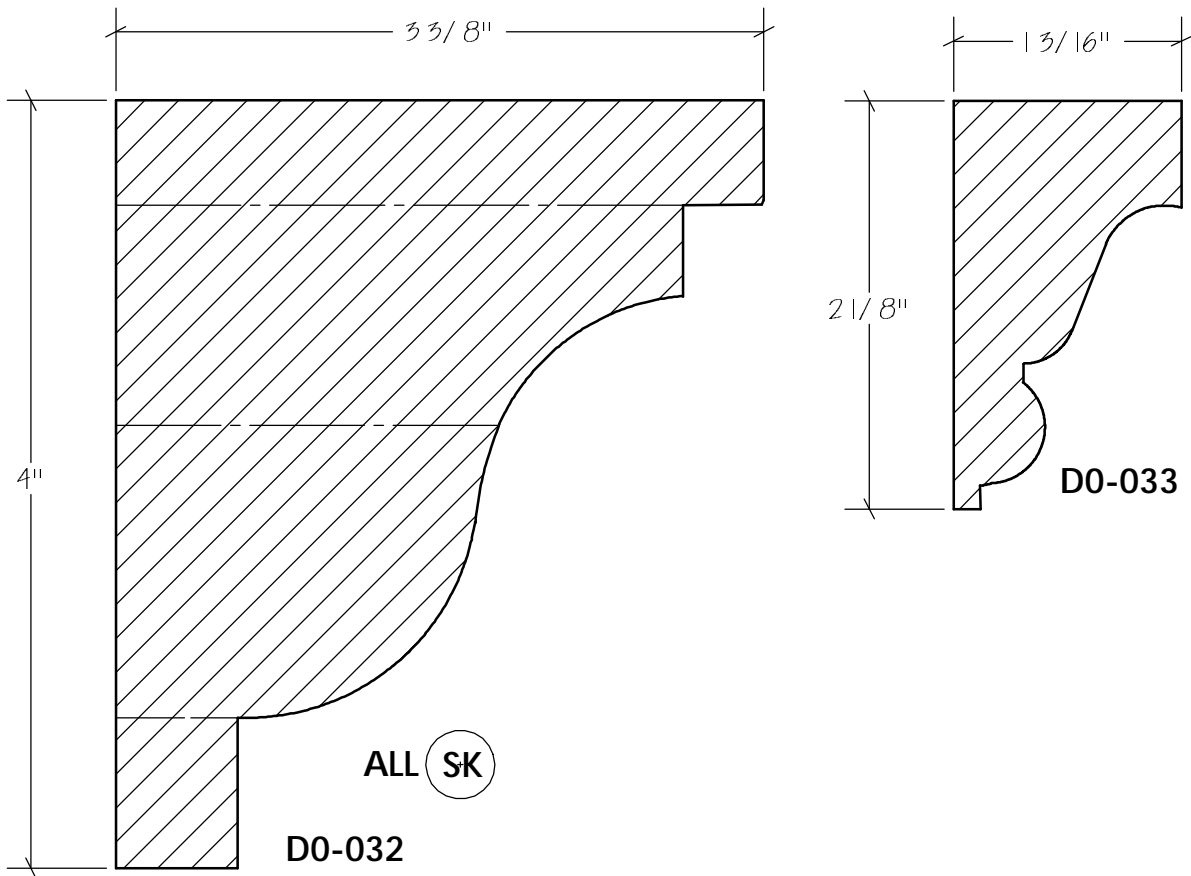

Solid Crowns