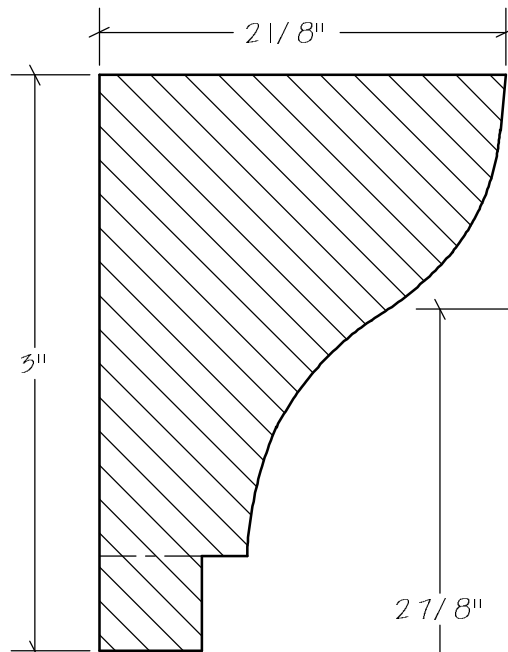

Solid Crowns

(S) D0-025