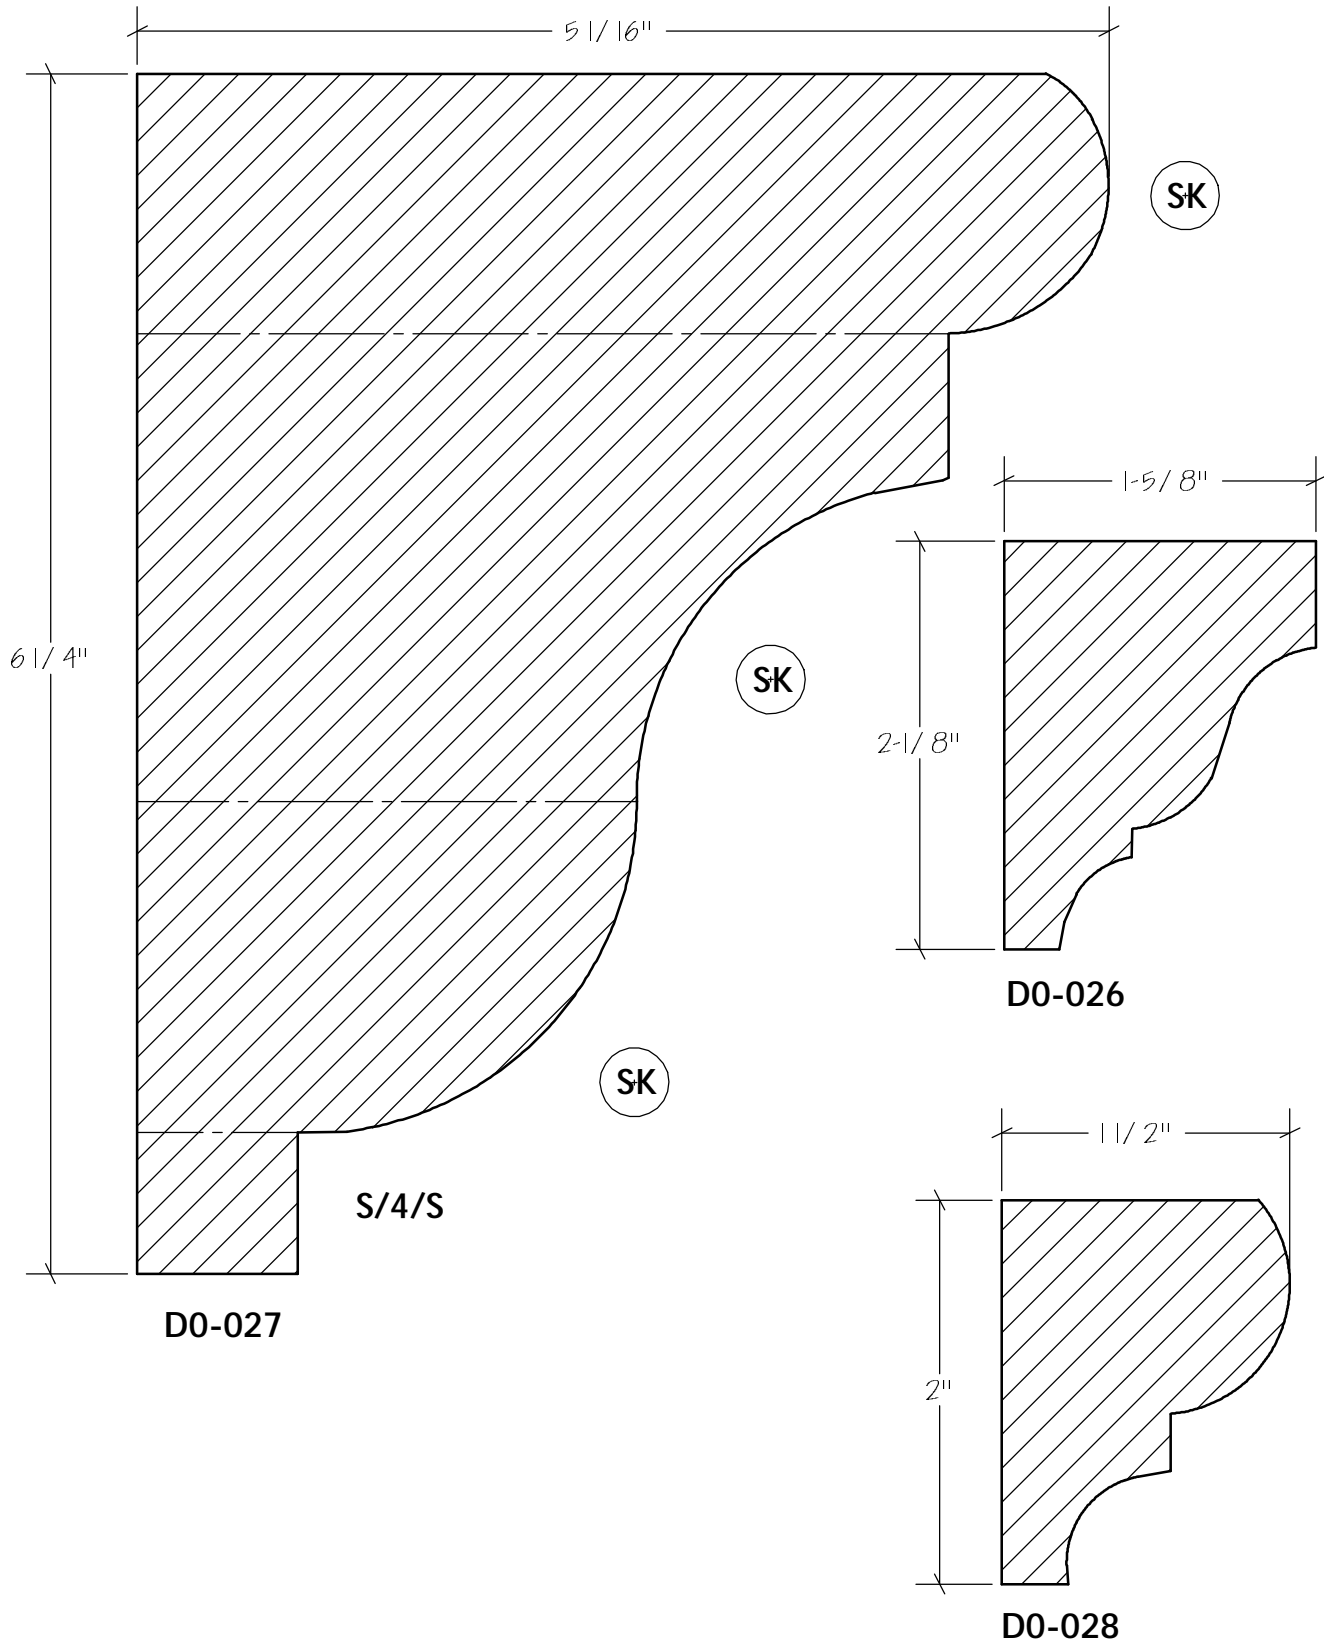

Solid Crowns