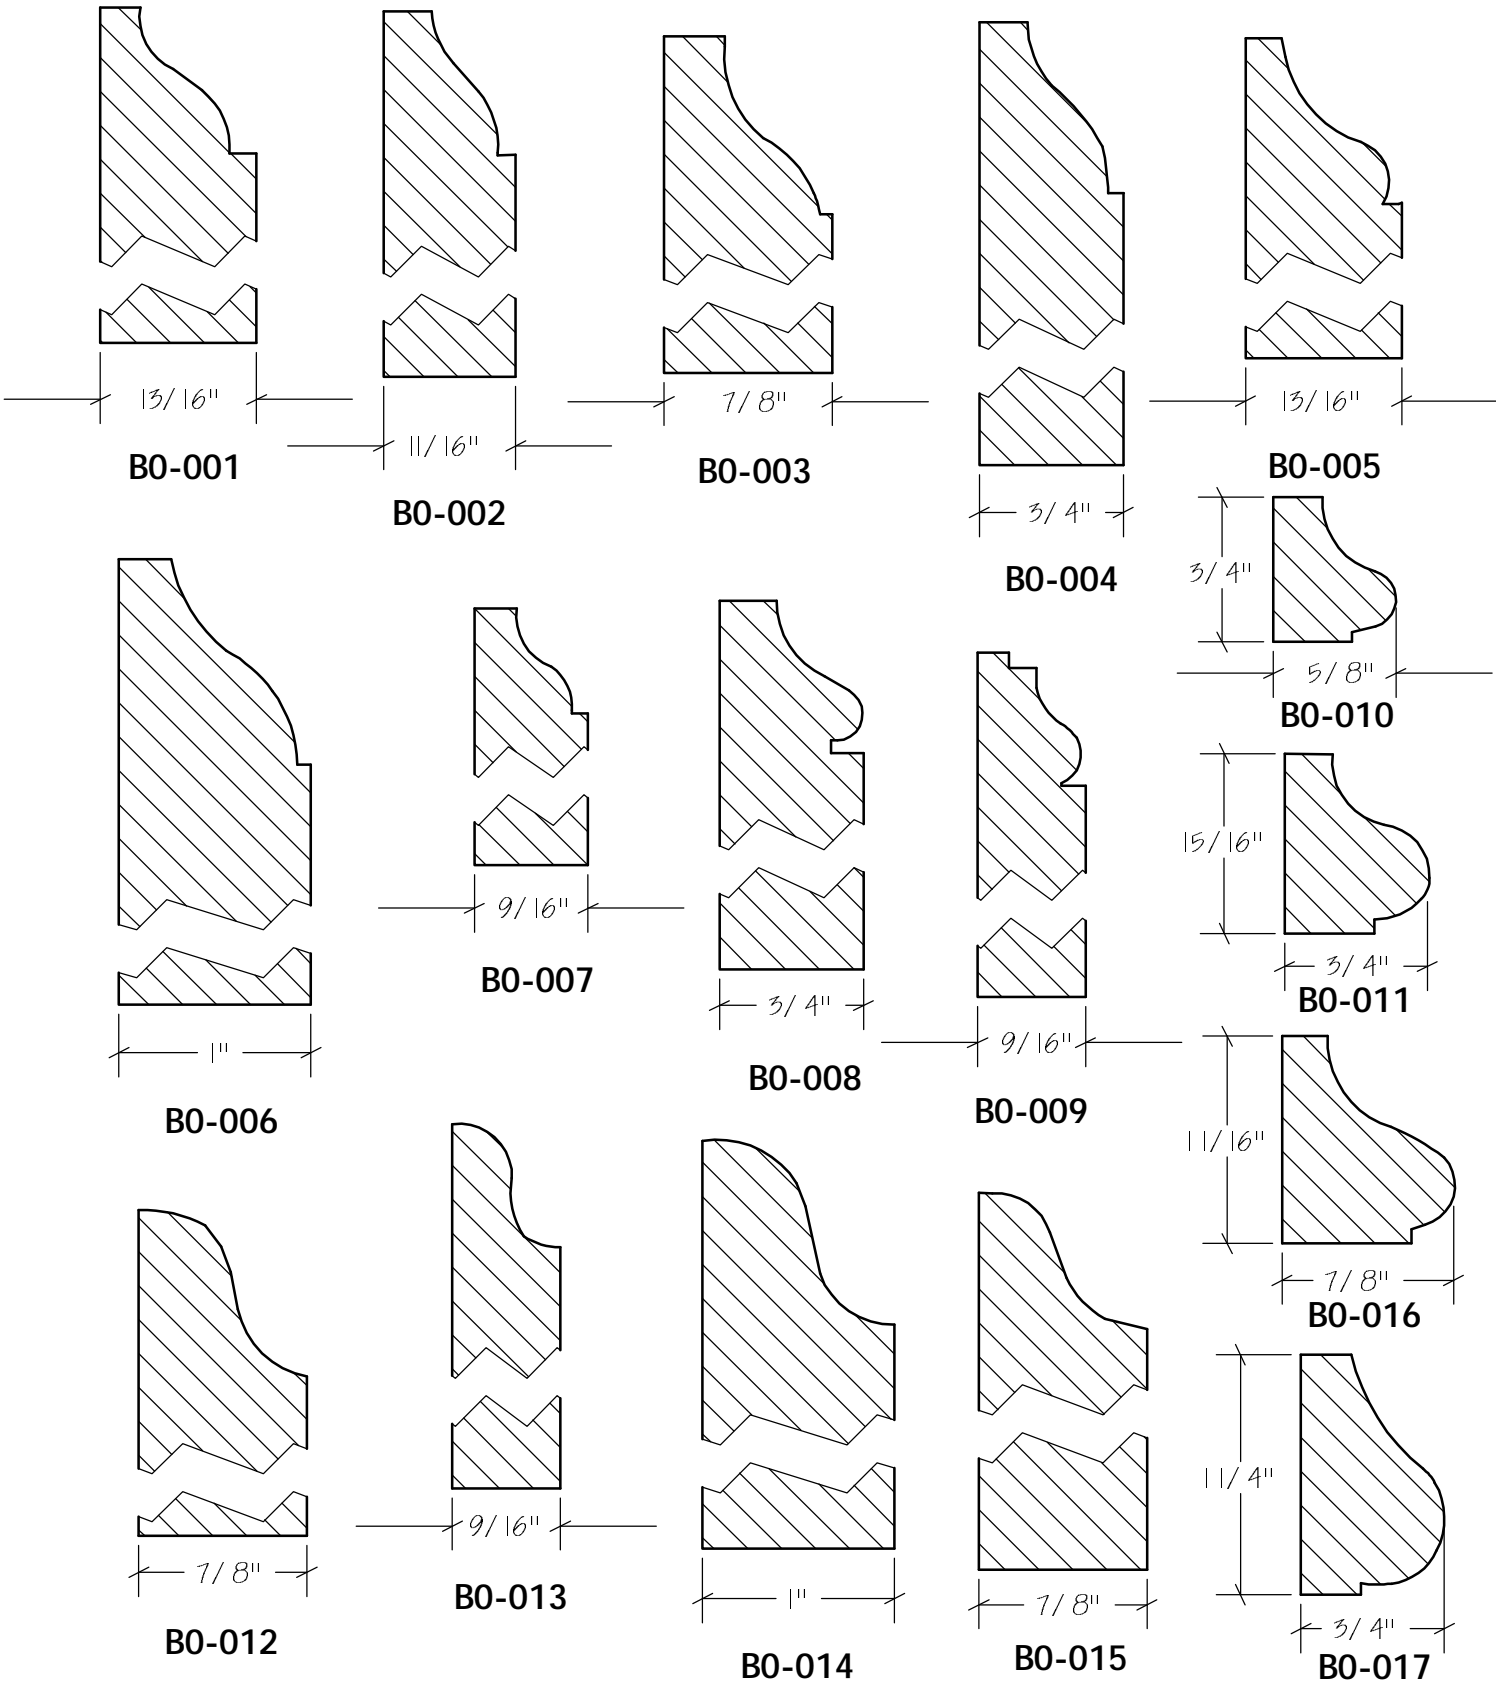

Base & Base Caps