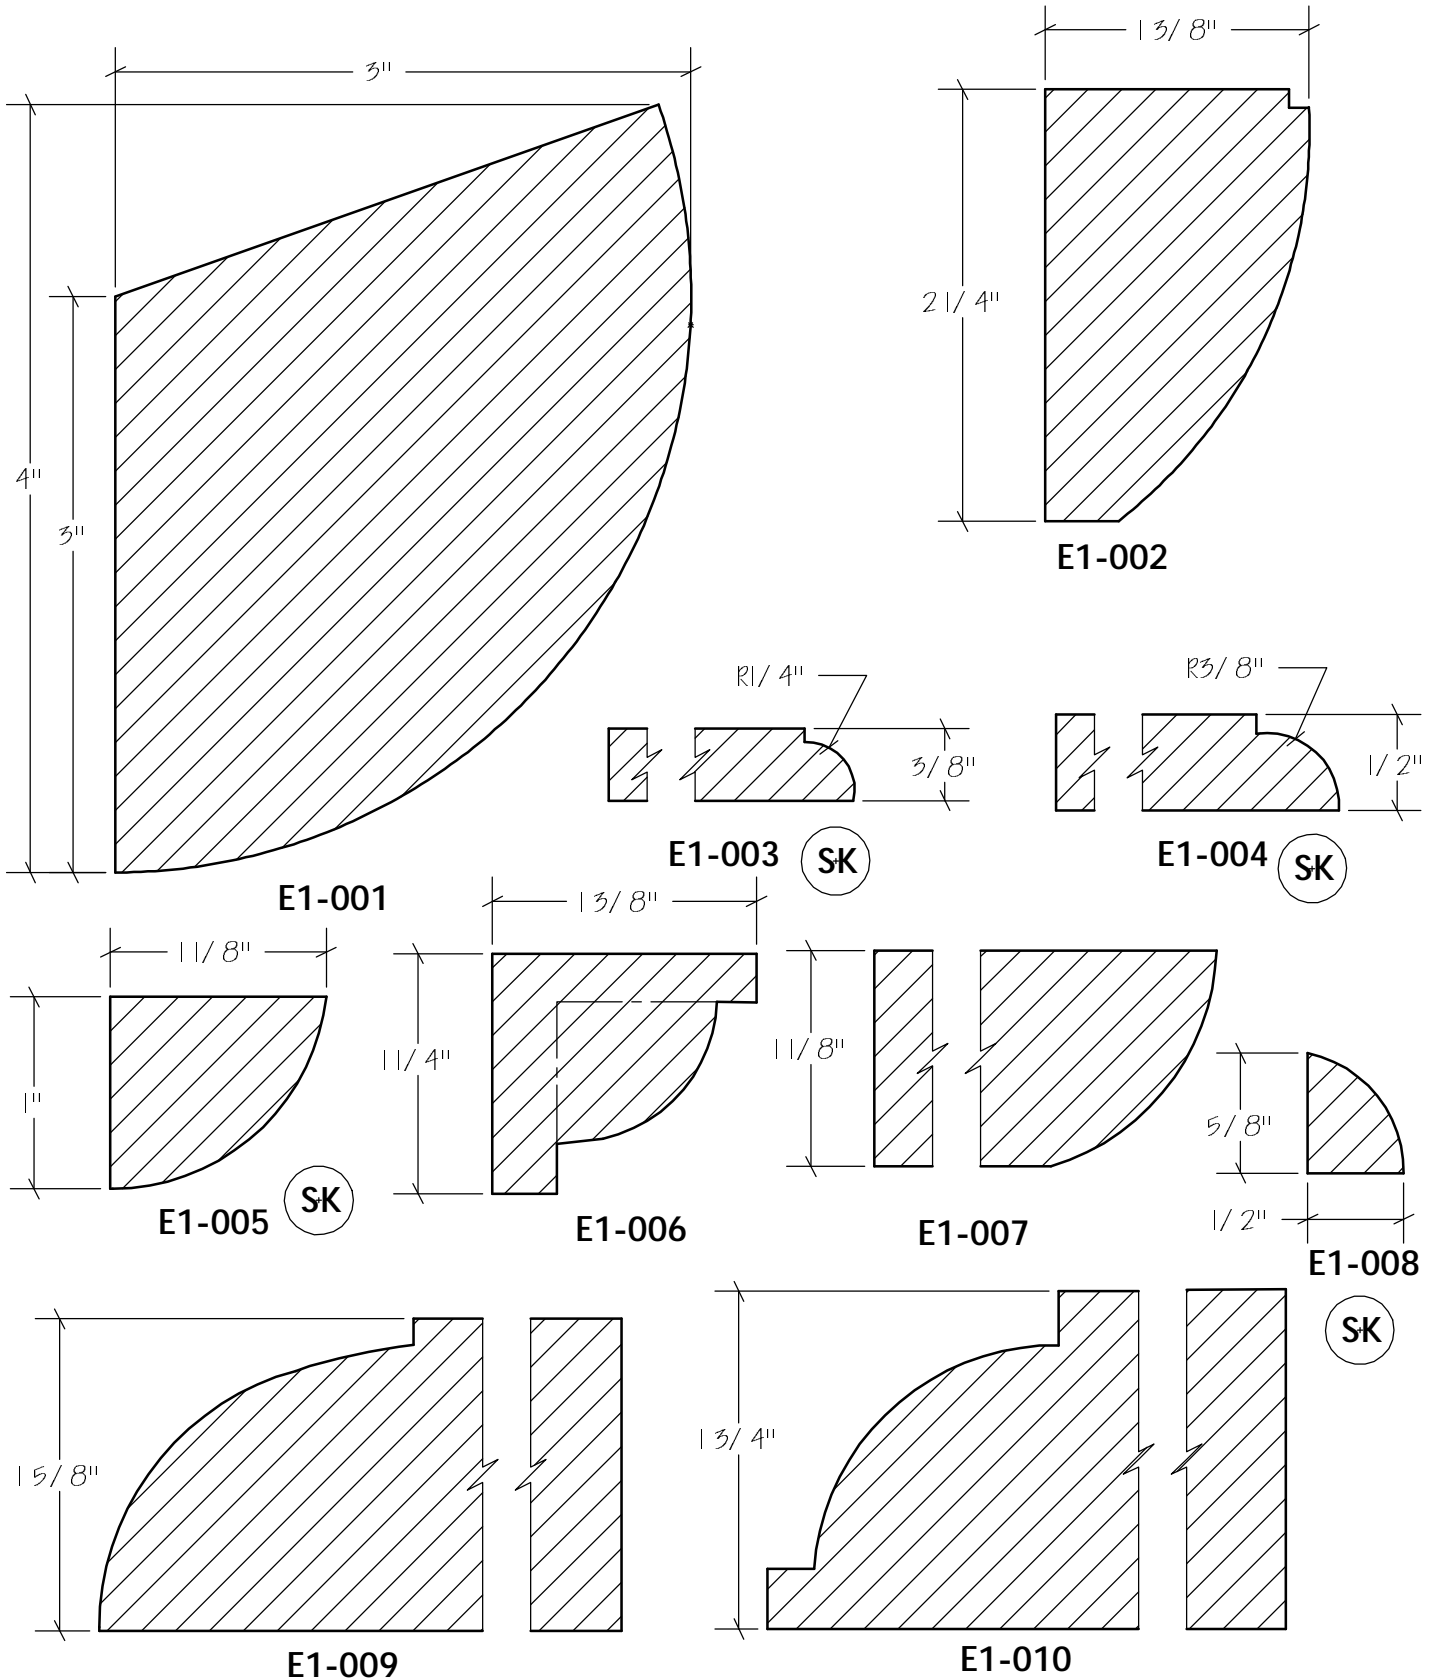

Coves & Radius Corners