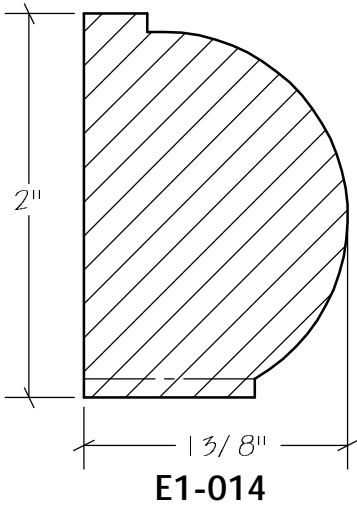

Coves & Radius Corners