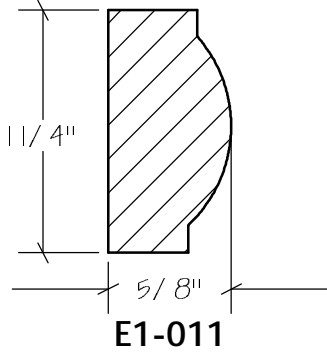

Coves & Radius Corners