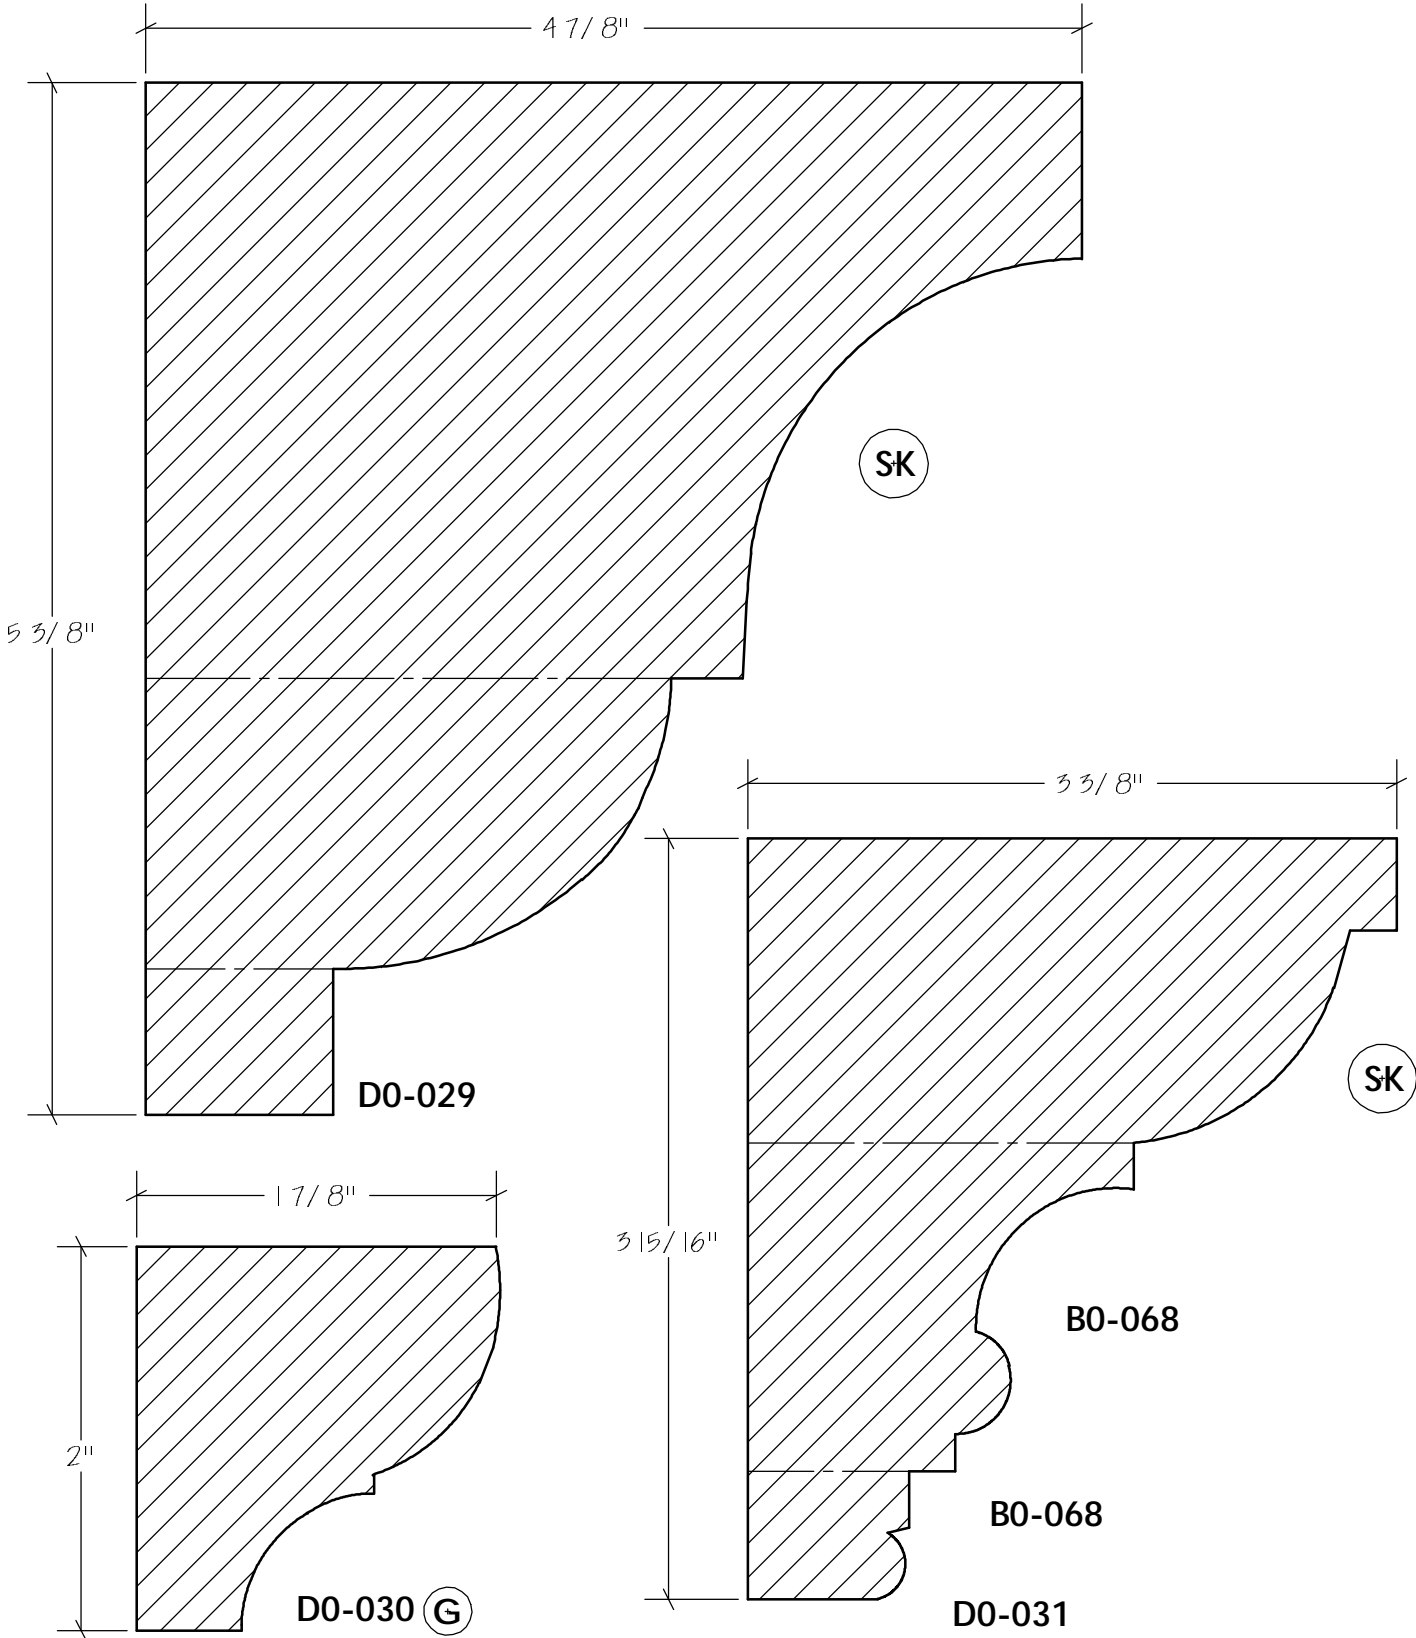

Solid Crowns